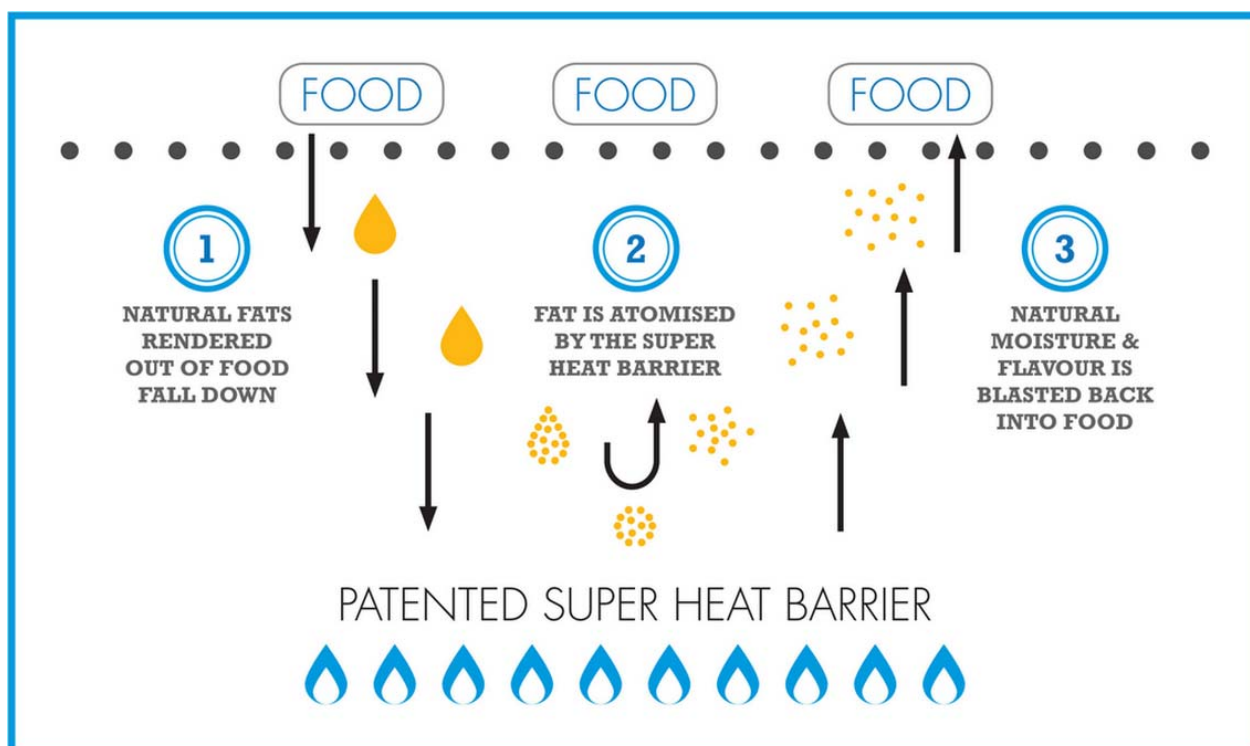

# SYNERGY GRILL

CLEVER COOKING

Chytré varenie – výstižné slová pre inovatívny Synergy Grill system. Vďaka vysokému výkonu, ale malej spotrebe umožňuje pripravovať pokrmy rýchlejšie a zároveň šetriť náklady na energie. Použitím **‘rozprašovania tuku’**, Synergy Grill eliminuje použitie misky na tuk, čím výrazne zachováva arómu a šťavnatosť pripravovaných produktov.

## Popis zariadenia

Vďaka intenzívnej teplote a špeciálnej keramickej doske sa tuk z potravín vracia späť ešte pred tým ako dosiahne plynový horák. Tento systém nielen eliminuje použitie misky na tuk, čo výrazne zjednodušuje čistenie. Potraviny si zachovávajú svoju prirodzenú arómu a šťavnatosť.

Tuk z potravín sa uvoľňuje smerom nadol k horáku (1). Tuk sa vracia späť do potravín (2), Prirodzená šťavnatosť, aróma je v potravine zachovaná(3).

### **Synergy SG 1200**

Rozmer: 1200x640x340, Plocha na varenie 1200x554 mm /6648 cm<sup>2</sup>/

Spotreba: Zemný plyn 17,1 kW, LPG 18,9 kW

El. príkon: 230 V, 1 Kw

3 x horák, 3 x kolískový vypínač. Automatický štart. Každý horák samostatne ovládateľný.