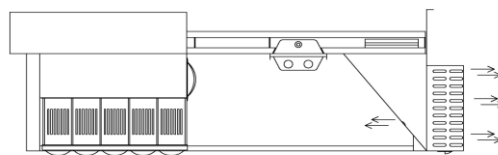

Súkromná rezidencia, Bratislava

V súkromnej rezidencii bol namontovaný odsávač pár z UV filtráciou vzduchu. Tá zabezpečí, že nežiaduce pachy sa nedostanú do vonkajšieho prostredia.

Indukčný odsávač pár, s UV filtráciou JEVEN typ JSI-R-UV-1600x1200x330